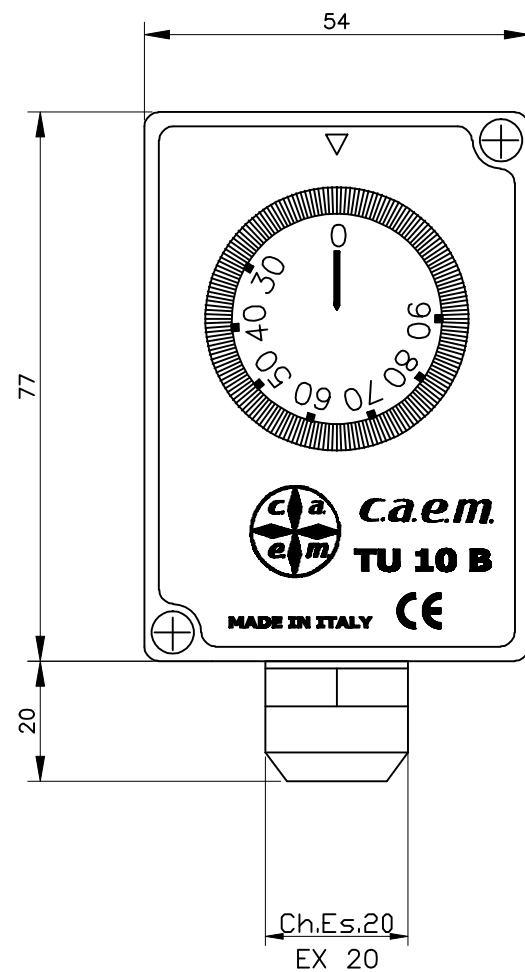

TERMOSTATO MOD. TU-10 B REGOLABILE  
THERMOSTAT MOD. TU-10 B ADJUSTABLE

OMOLOGAZIONE :   

SCALE DI TEMPERATURA : 0°C-60°C±3°C      DIFFERENZIALE : 3.5°C±1.5°C  
 30°C-90°C±3°C      DIFFERENZIALE : 4°C±2°C  
 30°C-110°C±4°C      DIFFERENZIALE : 4°C±2°C

TARATURA IN BAGNO NORMALIZZATO  
TERMINALI FASTON 6.3 mm CON MORSETTI A VITE  
T80

ISOLAMENTO CLASSE II 

GRADO DI PROTEZIONE : IP40

APPROVALS   

TEMPERATURE RANGE 0°C-60°C±3°C      DIFFERENTIAL : 3.5°C±1.5°C  
 30°C-90°C±3°C      DIFFERENTIAL : 4°C±2°C  
 30°C-110°C±4°C      DIFFERENTIAL : 4°C±2°C

CALIBRATION IN NORMALIZED BATH  
TABS TYPE 1/4" WITH SCREW TERMINALS  
T80

INSULATION CLASS II 

INTERNATIONAL PROTECTION : IP40

COLORI DISPONIBILI : SCATOLA : MARRONE, BIANCA, ARANCIONE  
MANOPOLA : BIANCA, NERA