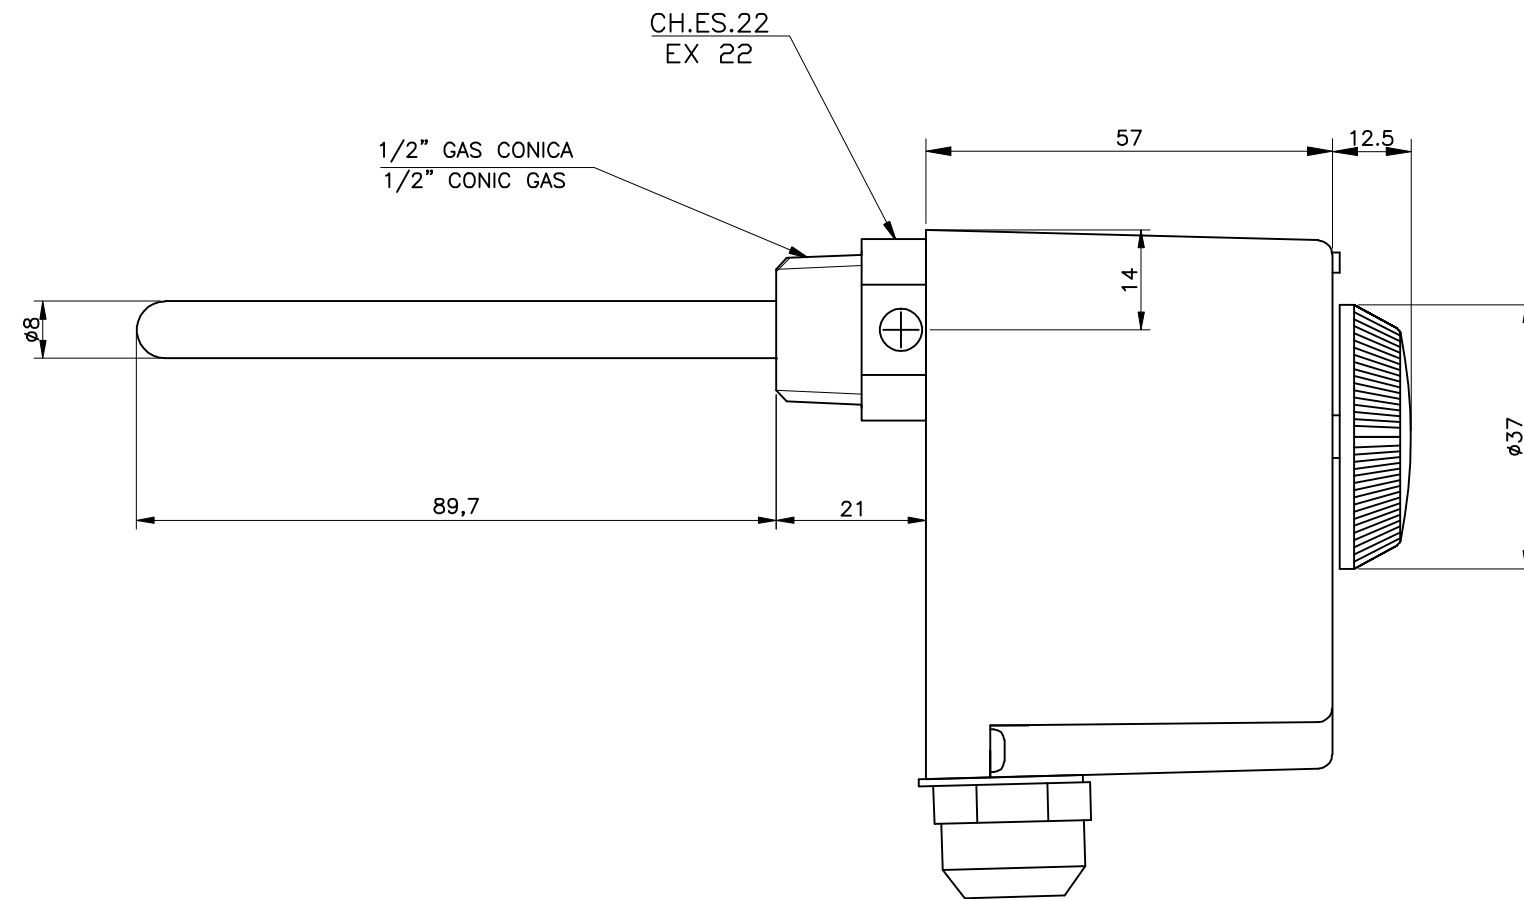

TERMOSTATO MOD. TU-10 B REGOLABILE  
THERMOSTAT MOD. TU-10 B ADJUSTABLE

OMOLOGAZIONE :   

SCALE DI TEMPERATURA : 0°C-60°C±3°C      DIFFERENZIALE : 3.5°C±1.5°C  
 30°C-90°C±3°C      DIFFERENZIALE : 4°C±2°C  
 30°C-110°C±4°C      DIFFERENZIALE : 4°C±2°C

TARATURA IN BAGNO NORMALIZZATO  
TERMINALI FASTON 6.3 mm CON MORSETTI A VITE  
T80

ISOLAMENTO CLASSE II 

GRADO DI PROTEZIONE : IP40

APPROVALS   

TEMPERATURE RANGE 0°C-60°C±3°C      DIFFERENTIAL : 3.5°C±1.5°C  
 30°C-90°C±3°C      DIFFERENTIAL : 4°C±2°C  
 30°C-110°C±4°C      DIFFERENTIAL : 4°C±2°C

CALIBRATION IN NORMALIZED BATH  
TABS TYPE 1/4" WITH SCREW TERMINALS  
T80

INSULATION CLASS II 

INTERNATIONAL PROTECTION : IP40

COLORI DISPONIBILI : SCATOLA : MARRONE, BIANCA, ARANCIONE  
MANOPOLA : BIANCA, NERA

COLOURS AVAILABLE : BOX : BROWN, WHITE, ORANGE  
KNOB : WHITE, BLACK