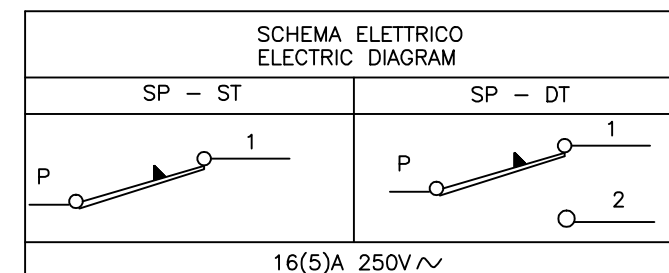

TERMOSTATO MOD. TU-10 B REGOLABILE  
THERMOSTAT MOD. TU-10 B ADJUSTABLE

OMOLOGAZIONE :   

SCALE DI TEMPERATURA : 0°C-60°C±3°C      DIFFERENZIALE : 3.5°C±1.5°C  
 30°C-90°C±3°C      DIFFERENZIALE : 4°C±2°C  
 30°C-110°C±4°C      DIFFERENZIALE : 4°C±2°C

TARATURA IN BAGNO NORMALIZZATO  
TERMINALI FASTON 6.3 mm CON MORSETTI A VITE  
T80

ISOLAMENTO CLASSE II 

GRADO DI PROTEZIONE : IP40

APPROVALS   

TEMPERATURE RANGE 0°C-60°C±3°C      DIFFERENTIAL : 3.5°C±1.5°C  
 30°C-90°C±3°C      DIFFERENTIAL : 4°C±2°C  
 30°C-110°C±4°C      DIFFERENTIAL : 4°C±2°C

CALIBRATION IN NORMALIZED BATH  
TABS TYPE 1/4" WITH SCREW TERMINALS  
T80

INSULATION CLASS II 

INTERNATIONAL PROTECTION : IP40

COLORI DISPONIBILI : SCATOLA : MARRONE, BIANCA, ARANCIONE  
MANOPOLA : BIANCA, NERA