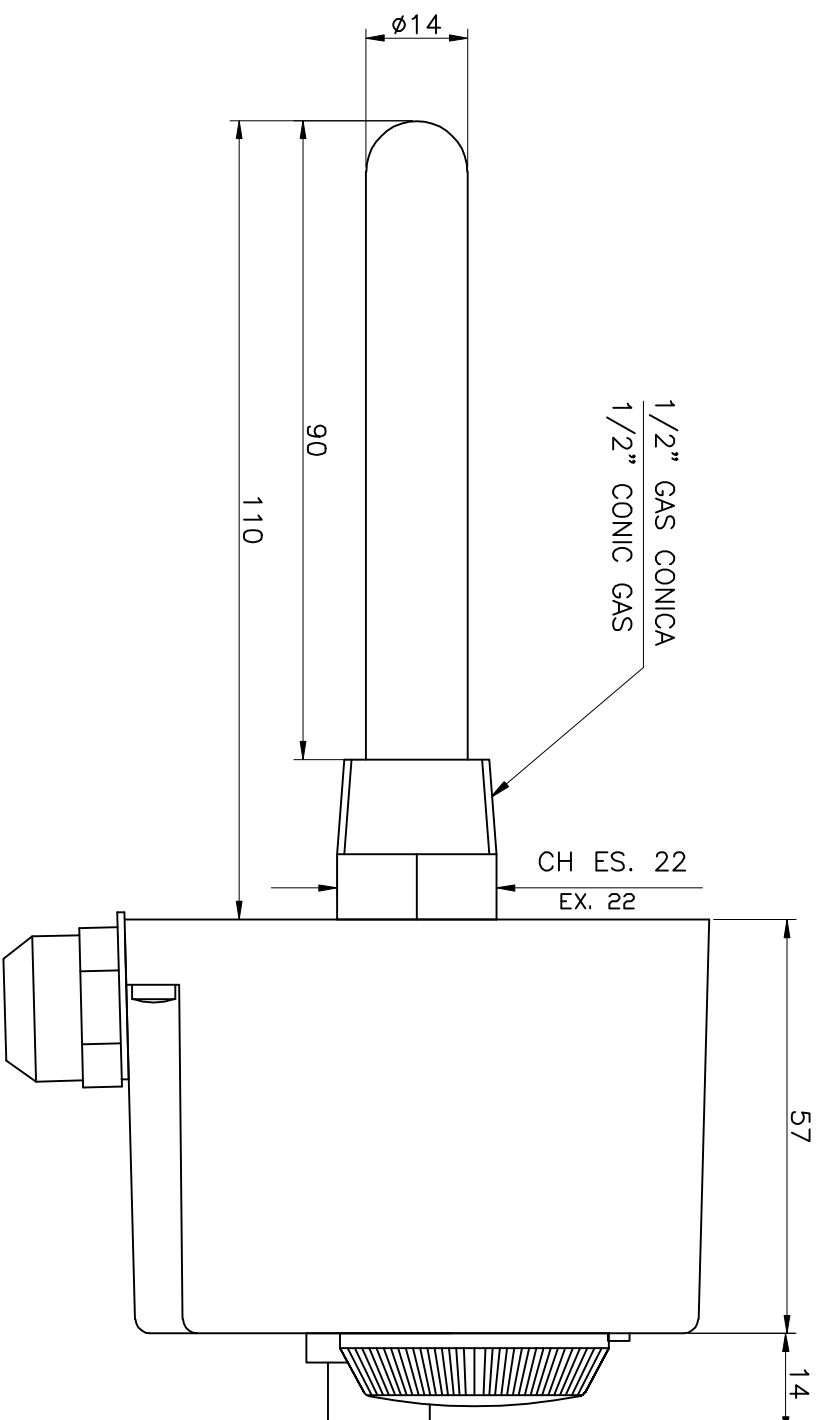

TERMOSTATO MOD. TU-COMBI AMR 30°C-90°C T.F. 97°C
 THERMOSTAT MOD. TU-COMBI AMR 30°C-90°C T.F. 97°C

OMOLOGAZIONE  **CE**
 SCALA TEMPERATURA PER IL REGOLABILE 30°C-90°C±3°C
 TARATURA DEL REGOLABILE IN BAGNO NORMALIZZATO: 89°C±3°C
 DIFFERENZIALE : 4°C±2°C
 TARATURA TERMOSTATO DI SICUREZZA IN BAGNO NORMALIZZATO: 97°C±3°C
 TERMINALI FASTON 6.3 mm CON MORSETTI A VITE T80
 GRADO DI PROTEZIONE : IP40

APPROVALS   **CE**
 TEMPERATURE RANGE FOR ADJUSTABLE THERMOSTAT: 30°C-90°C±3°C
 CALIBRATION IN NORMALIZED BATH FOR ADJUSTABLE THERMOSTAT: 89°C±3°C
 DIFFERENTIAL : 4°C±2°C
 CALIBRATION IN NORMALIZED BATH FOR SAFETY MANUAL RESET THERMOSTAT: 97°C±3°C
 TABS TYPE 1/4" WITH SCREW TERMINALS
 T80
 INTERNATIONAL PROTECTION : IP40

SICUREZZA A RIARMO MANUALE TERMOSTATO REGOLABILE
 SAFETY WITH MANUAL RESET ADJUSTABLE ELECTRIC THERMOSTAT

SCHEMA ELETTRICO
 ELECTRICAL DIAGRAM

16(5)A 250V~

COLORI DISPONIBILI : SCATOLA : MARRONE, BIANCA, ARANCIONE
 MANOPOLA : BIANCA, NERA
 TAPPO : BIANCO, NERO

COLOURS AVAILABLE : BOX : BROWN, WHITE, ORANGE
 KNOB : WHITE, BLACK
 CAP : WHITE, BLACK