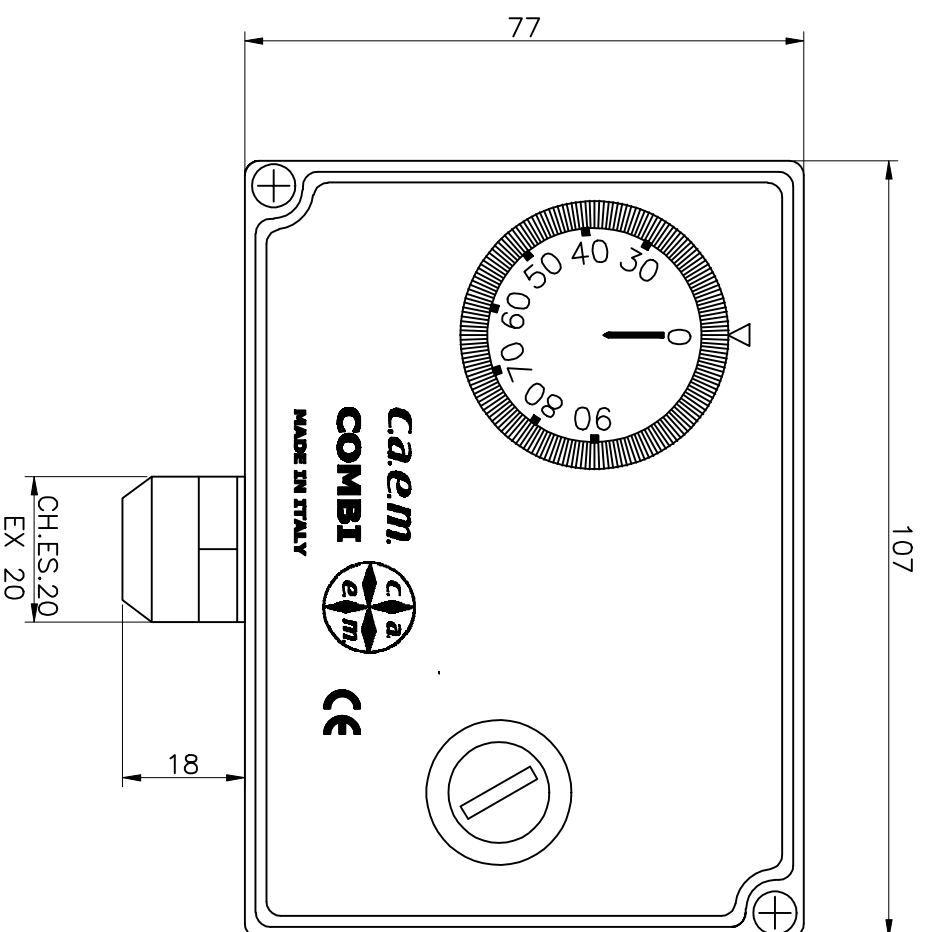

TERMOSTATO MOD. TU-COMBI AMR 30°C-90°C T.F. 97°C
 THERMOSTAT MOD. TU-COMBI AMR 30°C-90°C T.F. 97°C

OMOLOGAZIONE  **CE**
 SCALA TEMPERATURA PER IL REGOLABILE 30°C-90°C±3°C
 TARATURA DEL REGOLABILE IN BAGNO NORMALIZZATO: 89°C±3°C
 DIFFERENZIALE : 4°C±2°C
 TARATURA TERMOSTATO DI SICUREZZA IN BAGNO NORMALIZZATO: 97°C±3°C
 TERMINALI FASTON 6.3 mm CON MORSETTI A VITE T80
 GRADO DI PROTEZIONE : IP40

APPROVALS   **CE**
 TEMPERATURE RANGE FOR ADJUSTABLE THERMOSTAT: 30°C-90°C±3°C
 CALIBRATION IN NORMALIZED BATH FOR ADJUSTABLE THERMOSTAT: 89°C±3°C
 DIFFERENTIAL : 4°C±2°C
 CALIBRATION IN NORMALIZED BATH FOR SAFETY MANUAL RESET THERMOSTAT: 97°C±3°C
 TABS TYPE 1/4" WITH SCREW TERMINALS
 T80
 INTERNATIONAL PROTECTION : IP40

SICUREZZA A RIARMO MANUALE TERMOSTATO REGOLABILE
 SAFETY WITH MANUAL RESET ADJUSTABLE ELECTRIC THERMOSTAT

SCHEMA ELETTRICO
 ELECTRICAL DIAGRAM

16(5)A 250V~

COLORI DISPONIBILI : SCATOLA : MARRONE, BIANCA, ARANCIONE
 MANOPOLA : BIANCA, NERA
 TAPPO : BIANCO, NERO

COLOURS AVAILABLE : BOX : BROWN, WHITE, ORANGE
 KNOB : WHITE, BLACK
 CAP : WHITE, BLACK