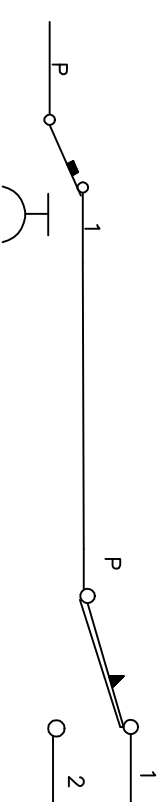

TERMOSTATO MOD. TU-COMBI AMR 30°C-90°C T.F. 97°C
 THERMOSTAT MOD. TU-COMBI AMR 30°C-90°C T.F. 97°C

OMOLOGAZIONE  **CE**
 SCALA TEMPERATURA PER IL REGOLABILE 30°C-90°C±3°C
 TARATURA DEL REGOLABILE IN BAGNO NORMALIZZATO: 89°C±3°C
 DIFFERENZIALE : 4°C±2°C
 TARATURA TERMOSTATO DI SICUREZZA IN BAGNO NORMALIZZATO: 97°C±3°C
 TERMINALI FASTON 6.3 mm CON MORSETTI A VITE T80
 GRADO DI PROTEZIONE : IP40

APPROVALS   **CE**
 TEMPERATURE RANGE FOR ADJUSTABLE THERMOSTAT: 30°C-90°C±3°C
 CALIBRATION IN NORMALIZED BATH FOR ADJUSTABLE THERMOSTAT: 89°C±3°C
 DIFFERENTIAL : 4°C±2°C
 CALIBRATION IN NORMALIZED BATH FOR SAFETY MANUAL RESET THERMOSTAT: 97°C±3°C
 TABS TYPE 1/4" WITH SCREW TERMINALS
 T80
 INTERNATIONAL PROTECTION : IP40

SICUREZZA A RIARMO MANUALE TERMOSTATO REGOLABILE
 SAFETY WITH MANUAL RESET ADJUSTABLE ELECTRIC THERMOSTAT

SCHEMA ELETTRICO
 ELECTRICAL DIAGRAM

16(5)A 250V~

COLORI DISPONIBILI : SCATOLA : MARRONE, BIANCA, ARANCIONE
 MANOPOLA : BIANCA, NERA
 TAPPO : BIANCO, NERO