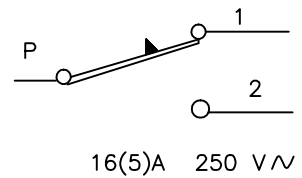

TERMOSTATO MOD. TU-SC A CONTATTO
THERMOSTAT MOD. TU-SC SURFACE CONTACT

SCHEMA ELETTRICO
ELECTRIC DIAGRAM

OMOLOGAZIONE 

SCALA DI TEMPERATURA : 30°C-90°C±3°C
TARATURA IN BAGNO NORMALIZZATO A 76°C±3°C
DIFFERENZIALE : 4°C±2°C
TERMINALI FASTON 6.3 mm CON MORSETTI A VITE
T80
CORREDATO DI MOLLA DI FISSAGGIO
ISOLAMENTO CLASSE II
GRADO DI PROTEZIONE : IP40

APPROVALS 

TEMPERATURE RANGE : 30°C-90°C±3°C
CALIBRATION IN NORMALIZED BATH : 76°C±3°C
DIFFERENTIAL : 4°C±2°C
TABS TYPE 1/4" WITH SCREW TERMINALS
T80
SUPPLIED WITH FIXING SPRING
INSULATION CLASS II
INTERNATIONAL PROTECTION : IP40