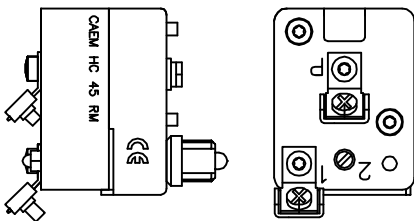

MOD.HC RM

TAB D

VERSIONE TERMINALI /

TERMINALS VERSION

V

F

45

45 + SERRAFILI

Via Rivera 106-108  
10040 ALMESE (TO) ITALY

SCALA :

DATA :

DIS.

FORMATO: A3

SOSTITUISCE IL:

DIS. N°

MATERIALE