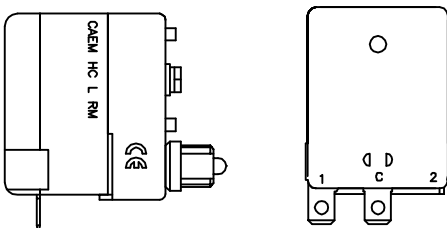

MOD.HC RM

TAB D

VERSIONE TERMINALI /

TERMINALS VERSION

V

F

45

45 + SERRAFILI

V+SERRAFILI

L

L+PROTEZIONE

B45

B60

BC

TERMINALI STANDARD TERMOSTATO HC RM

**caem.**  
THERMOSTATS AND SENSOR

Via Rivera 106-108  
10040 ALMESE (TO) ITALY

SCALA :

DATA :

DIS.

FORMATO: A3

SOSTITUISCE IL:

DIS. N°

MATERIALE