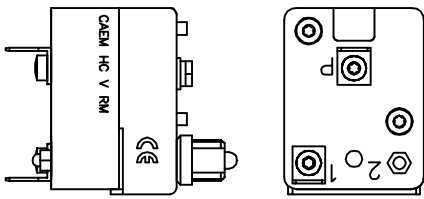

MOD.HC RM

TAB D

VERSIONE TERMINALI /

TERMINALS VERSION

V

F

45

45 + SERRAFILI

Via Rivera 106-108  
10040 ALMESE (TO) ITALY

SCALA :

DATA :

DIS.

FORMATO: A3

SOSTITUISCE IL:

DIS. N°

MATERIALE