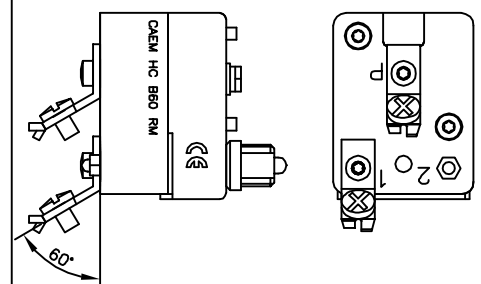

V+SERRAFILI

L

L+PROTEZIONE

B45

B60

BC

TERMINALI STANDARD TERMOSTATO HC RM

**caem.**  
THERMOSTATS AND SENSOR

Via Rivera 106-108  
10040 ALMESE (TO) ITALY

SCALA :

DATA :

DIS.

FORMATO: A3

SOSTITUISCE IL:

DIS. N°

MATERIALE