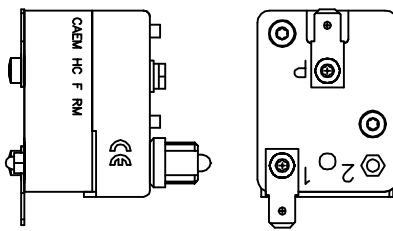

MOD.HC RM

TAB D

VERSIONE TERMINALI /

TERMINALS VERSION

V

F

45

45 + SERRAFILI

Via Rivera 106-108  
10040 ALMESE (TO) ITALY

SCALA :

DATA :

DIS.

FORMATO: A3

SOSTITUISCE IL:

DIS. N°

MATERIALE