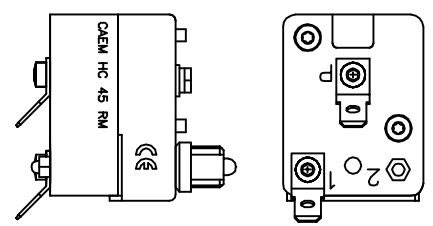

MOD.HC RM

TAB D

VERSIONE TERMINALI /

TERMINALS VERSION

V

F

45

45 + SERRAFILI

V+SERRAFILI

L

L+PROTEZIONE

B45

B60

BC

TERMINALI STANDARD TERMOSTATO HC RM

**caem.**  
THERMOSTATS AND SENSOR

Via Rivera 106-108  
10040 ALMESE (TO) ITALY

SCALA :

DATA :

DIS.

FORMATO: A3

SOSTITUISCE IL:

DIS. N°

MATERIALE