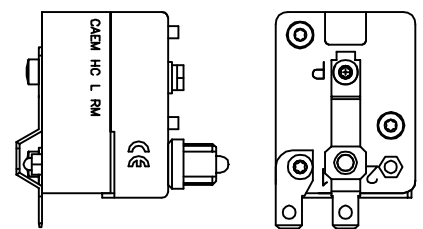

MOD.HC RM

TAB D

VERSIONE TERMINALI /

TERMINALS VERSION

V

F

45

45 + SERRAFILI

V+SERRAFILI

L

L+PROTEZIONE

B45

B60

BC

TERMINALI STANDARD TERMOSTATO HC RM

caem.
THERMOSTATS AND SENSOR

Via Rivera 106-108
10040 ALMESE (TO) ITALY

SCALA :

DATA :

DIS.

FORMATO: A3

SOSTITUISCE IL:

DIS. N°

MATERIALE

FINITURA

A TERMINI DI LEGGE CI RISERVAMO LA PROPRIETA' DEL PRESENTE DISEGNO CON DIVIETO DI USO E RIPRODUZIONE
UNDER THE TERMS OF LAWS WE RESERVE THE PROPERTY OF THIS DRAWING WITH PROHIBITION OF USE AND DUPLICATION