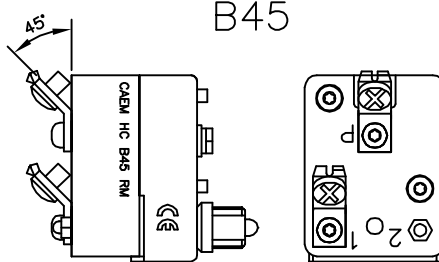

V+SERRAFILI

L

L+PROTEZIONE

B45

B60

BC

TERMINALI STANDARD TERMOSTATO HC RM

**caem.**  
THERMOSTATS AND SENSOR

Via Rivera 106-108  
10040 ALMESE (TO) ITALY

SCALA :

DATA :

DIS.

FORMATO: A3

SOSTITUISCE IL:

DIS. N°

MATERIALE