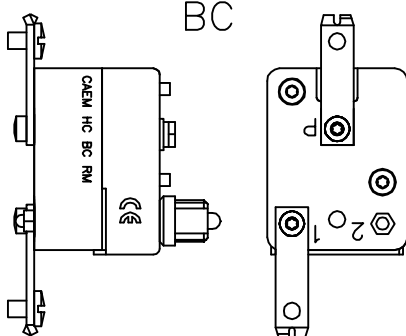

V+SERRAFILI

L

L+PROTEZIONE

B45

B60

BC

TERMINALI STANDARD TERMOSTATO HC RM

**caem.**  
THERMOSTATS AND SENSOR

Via Rivera 106-108  
10040 ALMESE (TO) ITALY

SCALA :

DATA :

DIS.

FORMATO: A3

SOSTITUISCE IL:

DIS. N°

MATERIALE